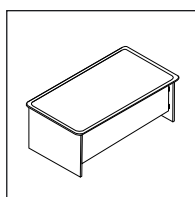

производство: Белоруссия
 материал: ДСП
 покрытие: меламин
 толщина столешницы: 50 мм
 цвета: «каштан», «яблоня локарно», «вишня марбелла», «платина»

Resume lux

Кабинет руководителя

Стол рабочий МЛ-320
 ширина 186
 глубина 120
 высота 74,8

11 790 руб.

Стол рабочий МЛ-321
 ширина 180
 глубина 98,7
 высота 74,8

20 755 руб.

Стол рабочий МЛ-330
 ширина 201
 глубина 103,9
 высота 74,8

20 830 руб.

Стол рабочий МЛ-331
 ширина 200
 глубина 101,5
 высота 74,8

22 975 руб.

Стол рабочий МЛ-38М
 ширина 88
 глубина 57,4
 высота 46,6

7 620 руб.

Конференц-стол МЛ-351
 ширина 90
 глубина 90
 высота 77,7

12 985 руб.

Брифинг-приставка М-381
 ширина 138,2
 глубина 102
 высота 74,8