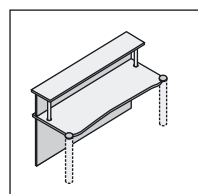

Прямой модуль
**PLR1671/
PLR1871**
длина 160/180
ширина 70
высота 118

**31 970/
34 900 руб.**