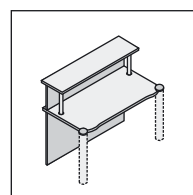

Прямой модуль
**PLR1271/
PLR1471**
длина 120/140
ширина 70
высота 118

**26 150/
29 085 руб.**