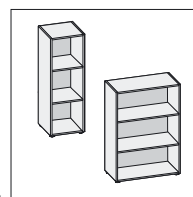

**2 060/2 095 руб.**

**Опора L17-slv**  
 диаметр 9  
 высота 75

**3 445 руб.**

**Конференц-стол**  
**PTMT275**  
 длина 274  
 ширина 274  
 высота 75

**81 380 руб.**

**Конференц-стол**  
**POMT2311**  
 длина 225  
 ширина 105  
 высота 75

**46 765 руб.**

**Журнальный столик**  
**PCT1165**  
 длина 110  
 ширина 65  
 высота 49

**11 405 руб.**

**Стеллажи малые 2С**  
**C2C40/C2C80**  
 ширина 40/80  
 глубина 43  
 высота 80

**2 890/4 050 руб.**