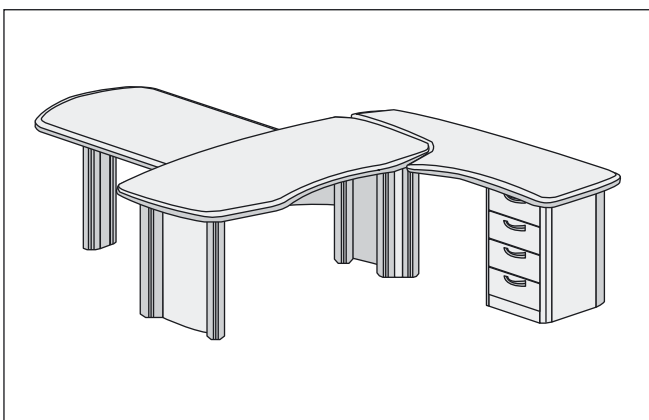

17 405 руб.

Дверь п/л
(для шкафов 5С)
P5D40(L)/P5D40(R)
ширина 40
высота 192
толщина 1,8

8 425 руб.

Комплект дверей
(для шкафов 5С)
P5D40-2
ширина 79
высота 192
толщина 1,8

14 525 руб.

Гардероб
(двустворчатый)
P5C80W
ширина 80
глубина 45
высота 195

22 525 руб.

Верхняя панель для
шкафа **P40TPS/P80TPS**
(декоративная - SOLO)
длина 40/80
ширина 44
толщина 1,8

1 955 / 3 350 руб.

Верхняя панель для
шкафа **P12TPS/P16TPS**
(декоративная - SOLO)
длина 120/160
ширина 44
толщина 1,8

4 750/5 960 руб.

Верхняя панель для
шкафа **P24TPS**
(декоративная - SOLO)
длина 240
ширина 44
толщина 1,8

8 935 руб.

Декоративный элемент —
верхняя панель
P40TP/P80TP
длина 44/84
ширина 44
толщина 1,8

2 095/3 540 руб.

Декоративный элемент —
верхняя панель
P12TP/P16TP
длина 124/164
ширина 44
толщина 1,8

4 935/6 330 руб.

Декоративный элемент —
верхняя панель
P20TP/P24TP
длина 204/244
ширина 44
толщина 1,8

7 775/9 170 руб.

Комплект накладных
боковых панелей
P2SP/P3SP
ширина 44
высота 77/115
толщина 1,8

6 005/8 660 руб.

Комплект накладных
боковых панелей
P4SP/P5SP
ширина 44
высота 154/192
толщина 1,8

11 355/14 005 руб.

Угловой модуль внешний
PCR1791
длина 187
ширина 91
высота 118

60 445 руб.

Угловой модуль
внутренний
PCR1986
(2 шт)
длина 187
ширина 84
высота 118

47 415 руб.

Прямой модуль
**PLR1271/
PLR1471**
длина 120/140
ширина 70
высота 118

**26 150/
29 085 руб.**

Прямой модуль
**PLR1671/
PLR1871**
длина 160/180
ширина 70
высота 118

**31 970/
34 900 руб.**

Состав комплекта:
Стол письменный PST1895
Брифинг PBE1280
Тумба приставная
с 4-мя ящиками PCRT1880 (L)-4

Стоимость
комплекта:
85 995 руб.

Цены, приведенные в каталоге спецификаций, действительны до 30.06.2010

Кабинет

Санкт-Петербург, пр-т КИМа, 4, тел.: (812) 320-10-40, e-mail: info_spb@kabinet.ru
www.kabinet.ru