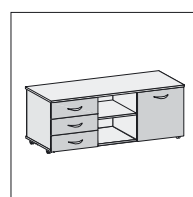

Тумба мобильная
с 3-мя ящиками и
дверью PMS1457
ширина 142
глубина 55
высота 60

33 130 руб.