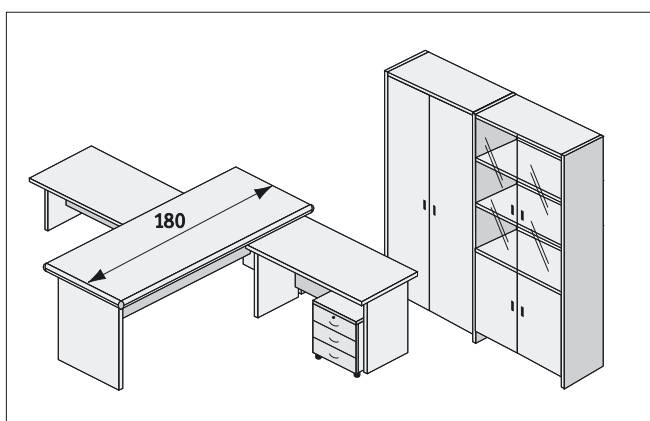

30 245 руб.

Шкаф комбинированный NL328
 ширина 90
 глубина 42
 высота 206

25 780 руб.

Шкаф комбинированный NL331
 (двери в алюминиевой раме)
 ширина 90
 глубина 42
 высота 206

37 465 руб.

Шкаф NL332
 (двери в алюминиевой раме)
 ширина 90
 глубина 42
 высота 206

40 005 руб.

Шкаф платяной с замком NL109
 ширина 90
 глубина 42
 высота 206

18 435 руб.

Состав комплекта:
 Стол рабочий NL201
 Стол приставной NL203
 Тумба NL211
 Брифинг приставка NL207
 Стенка NL228+NL113