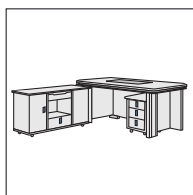

производство: КНР
цвет: «красное дерево»
толщина столешницы: 90 мм
покрытие: ламинат

Ekvator

Кабинеты руководителей

Стол руководителя MD-1610
длина 160
ширина 200
высота 76

47 705 руб.

Стол приставной
длина 90
ширина 70
высота 76

14 480 руб.

Шкаф MD-214
ширина 92
глубина 40
высота 200

30 680 руб.

Гардероб MD-213
ширина 92
глубина 40
высота 200

30 680 руб.

Шкаф MD-317
ширина 92
глубина 40
высота 200

44 500 руб.

Шкаф MD-423
ширина 184
глубина 40
высота 200

56 380 руб.

Столик журнальный MD-T94
длина 120
ширина 60
высота 45

9 645 руб.

Столик журнальный MD-T95
длина 60
ширина 60
высота 45

8 435 руб.

Состав комплекта:
Шкаф платяной MD-213
Шкаф MD-214
Стол руководителя MD-1610