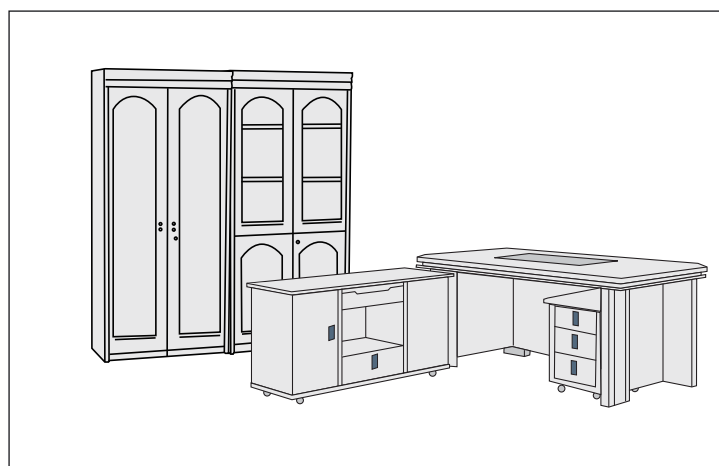

14 480 руб.

Шкаф MD-214
ширина 92
глубина 40
высота 200

30 680 руб.

Гардероб MD-213
ширина 92
глубина 40
высота 200

30 680 руб.

Шкаф MD-317
ширина 92
глубина 40
высота 200

44 500 руб.

Шкаф MD-423
ширина 184
глубина 40
высота 200

56 380 руб.

Столик журнальный MD-T94
длина 120
ширина 60
высота 45

9 645 руб.

Столик журнальный MD-T95
длина 60
ширина 60
высота 45

8 435 руб.

Состав комплекта:
Шкаф платяной MD-213
Шкаф MD-214
Стол руководителя MD-1610