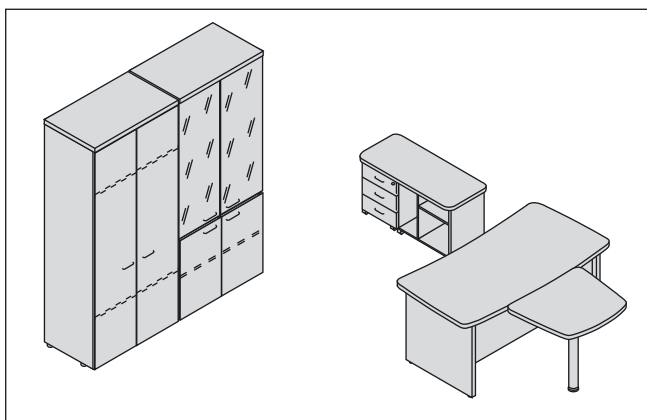

**Брифинг-приставка  
1850**  
длина 79  
ширина 98  
высота 75

**5 485 руб.**

**Тумба  
1226**  
ширина 43  
глубина 57  
высота 60

**6 965 руб.**

**Тумба для оргтехники  
1227**  
ширина 118  
глубина 50  
высота 64

**12 510 руб.**

**Конференц-стол 1518**  
длина 210  
ширина 105  
высота 75

**13 925 руб.**

**Стеллаж  
комбинированный  
1112**  
ширина 86  
глубина 45  
высота 200

**17 500 руб.**

**Шкаф платяной  
1113**  
ширина 56  
глубина 45  
высота 200

**8 690 руб.**

**Шкаф платяной  
1114**  
ширина 86  
глубина 45  
высота 200

**12 200 руб.**

**Состав комплекта:**

Стеллаж  
комбинированный 1112  
Шкаф платяной 1114  
Тумба для оргтехники 1227  
Стол рабочий 1515 (160 см)  
Брифинг-приставка 1855