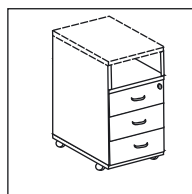

Тумба приставная с 3-мя ящиками К-520Т
длина 44,4
ширина 45
высота 73,2

5 325 руб.