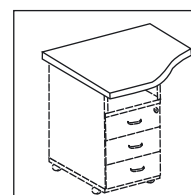

Топ для тумбы К-541КЛ/П, К-540Т, К563ТЛ/П
длина 44
ширина 70/45
высота 28

1 220 руб.