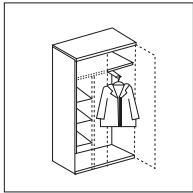

**Шкаф для одежды
К-49С**
длина 80,6
ширина 41,6
высота 189,8

6 855 руб.