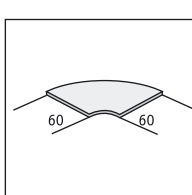

2 700 руб.

Секция стола ПСС 10
длина 100
ширина 60
высота 75

2 645 руб.

Стол приставной ПСП
длина 100
ширина 60
высота 68

3 175 руб.

Брифинг-приставка ПБП
длина 100
ширина 60
высота 72,5

2 620 руб.

**Секция стола
ПССПМ правая/
ПССЛМ левая**
длина 80
ширина 60/80
высота 75

3 020 руб.

Секция стола ПСС10М
длина 100
ширина 60
высота 75

3 020 руб.

**Тумба-трансформер
ПТВДП (правая)/
ПТВДЛ (левая)**
ширина 42
глубина 54
высота 73

3 665 руб.

**Тумба малая ПТМ/
тумба высокая ПТВ**
ширина 42
глубина 54
высота 60/73

4 000/4 375 руб.

**Тумба для оргтехники
ПТО**
ширина 90
глубина 60
высота 65

4 995 руб.

**Топ (для тумб ПТВ и ПТВД)
ПТТМ (малый)
ПТТБ (большой)**
длина 43/85
ширина 60
толщина 2,5

695/1 190 руб.

Сектор ПС45
длина 105
ширина 80
толщина 2,5

1 170 руб.

Сектор ПС90
длина 80
ширина 80
толщина 2,5

1 790 руб.

Сектор ПС90У
длина 60
ширина 60
толщина 2,5

1 305 руб.

Сектор со стойкой ПС1
длина 60
ширина 80
высота 75

2 045 руб.

Цены, приведенные в спецификациях, действительны до 30.09.2009