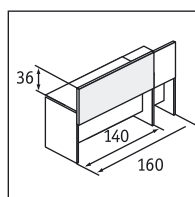

производство: Россия
 материал : ДСП
 покрытие: меламин
 толщина столешницы: 25 мм
 цвета: «орех», «черешня»

Прогрессив

Мебель для персонала

Сектор со стойкой ПС2
 длина 80
 ширина 164
 высота 75

3 260 руб.

Сектор со стойкой ПС3
 длина 75
 ширина 95
 высота 75

2 675 руб.

Сектор со стойкой ПС4
 длина 45
 ширина 124
 высота 75

2 520 руб.

Сектор со стойкой ПС1У
 длина 40
 ширина 60
 высота 75

1 990 руб.

Сектор для конференц-стола со стойкой ПКС
 длина 50
 ширина 100
 высота 75

2 320 руб.

Панель ПП08/ПП12
 длина 80/120
 высота 50
 толщина 1,8

1 630/1 845 руб.

Панель ПП14/ПП16
 длина 140/160
 высота 50
 толщина 1,8

1 975/2 285 руб.

Полка навесная PПН
 ширина 111
 глубина 32
 высота 37