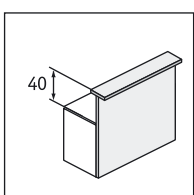

7 750 руб.

**Шкаф платяной
ППШ68УГ**
ширина 68
глубина 68
высота 200

7 855 руб.

**Шкаф платяной
ПГА80**
ширина 80
глубина 57
высота 200

11 210 руб.

Стойка ПСБ08
длина 80
ширина 30
высота 110

3 810 руб.

Стойка ПСБ12
длина 120
ширина 30
высота 110

4 535 руб.

Стойка ПСБ14
длина 140
ширина 30
высота 110

4 890 руб.

Стойка ПСБ16
длина 160
ширина 30
высота 110

5 355 руб.

**Стойка угловая
ПСБУ**
длина 95
ширина 95
высота 110

4 920 руб.

Стол журнальный ПСЖ
длина 78
ширина 60
высота 45