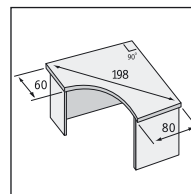

Стол рабочий ПСР120
длина 120
ширина 120
высота 75

**Подставка под монитор
ППМ/под системный
блок ППСБ**
длина 50/56
ширина 50/29
высота 11/20

Стол рабочий ПСР90Л
длина 140
ширина 140
высота 75

7 380 руб.