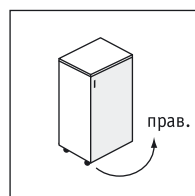

2 860 руб.

Стеллаж PСН80
 ширина 80
 глубина 38
 высота 120

3 830 руб.

Стеллаж PСВ40
 ширина 40
 глубина 38
 высота 200

4 125 руб.

Стеллаж PСВ80
 ширина 80
 глубина 38
 высота 200

5 480 руб.

Стеллаж угловой PСНУ
 ширина 40
 глубина 40
 высота 120

3 620 руб.

Стеллаж угловой PСВУ
 ширина 40
 глубина 40
 высота 200

5 290 руб.

Стеллаж PСВ6УГ
 ширина 68
 глубина 68
 высота 200

10 585 руб.

Дверь PДМ40Л (лев.) / PДМ40П (прав.)
 ширина 40
 высота 80
 толщина 1,8

735 руб.

Дверь PДН40Л (лев.) / PДН40П (прав.)
 ширина 40
 высота 120
 толщина 1,8

955 руб.

Дверь PДВ40Л (лев.) / PДВ40П (прав.)
 ширина 40
 высота 200
 толщина 1,8

1 365 руб.

Комплект дверей PДМ80
 ширина 80
 высота 80
 толщина 1,8