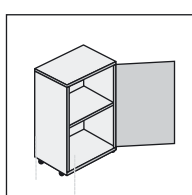

980/1 535 руб.

**Полка для клавиатуры
ППК**
длина 66
ширина 28
высота 10

850 руб.

**Столешница
секции стола п/л
ПССЛ/ПССП**
длина 80
ширина 60/80

1 350 руб.

**Секция стола
ПССП (правая)/
ПССЛ (левая)**
длина 80
ширина 60/80
высота 75

2 700 руб.

Секция стола ПСС 10
длина 100
ширина 60
высота 75

2 645 руб.

Стол приставной ПСП
длина 100
ширина 60
высота 68

3 175 руб.

Брифинг-приставка ПБП
длина 100
ширина 60
высота 72,5

2 620 руб.

**Секция стола
ПССПМ правая/
ПССЛМ левая**
длина 80
ширина 60/80
высота 75

3 020 руб.

Секция стола ПСС10М
длина 100
ширина 60
высота 75

3 020 руб.

**Тумба-трансформер
ПТВДП (правая)/
ПТВДЛ (левая)**
ширина 42
глубина 54
высота 73

3 665 руб.

**Тумба малая ПТМ/
тумба высокая ПТВ**
ширина 42
глубина 54
высота 60/73