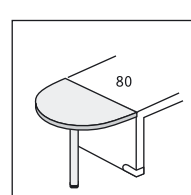

4 000/4 375 руб.

**Тумба для оргтехники
ПТО**
ширина 90
глубина 60
высота 65

4 995 руб.

**Топ (для тумб ПТВ и ПТВД)
ПТТМ (малый)
ПТТБ (большой)**
длина 43/85
ширина 60
толщина 2,5

695/1 190 руб.

Сектор ПС45
длина 105
ширина 80
толщина 2,5

1 170 руб.

Сектор ПС90
длина 80
ширина 80
толщина 2,5

1 790 руб.

Сектор ПС90У
длина 60
ширина 60
толщина 2,5

1 305 руб.

Сектор со стойкой ПС1
длина 60
ширина 80
высота 75

2 045 руб.

Цены, приведенные в спецификациях, действительны до 30.09.2009

производство: Россия
 материал : ДСП
 покрытие: меламин
 толщина столешницы: 25 мм
 цвета: «орех», «черешня»

Прогрессив

Мебель для персонала

Сектор со стойкой ПС2
 длина 80
 ширина 164
 высота 75

3 260 руб.

Сектор со стойкой ПС3
 длина 75
 ширина 95
 высота 75

2 675 руб.

Сектор со стойкой ПС4
 длина 45
 ширина 124
 высота 75

2 520 руб.

Сектор со стойкой ПС1У
 длина 40
 ширина 60
 высота 75

1 990 руб.

Сектор для конференц-стола со стойкой ПКС
 длина 50
 ширина 100
 высота 75