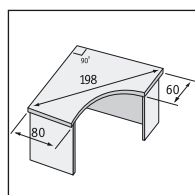

**Стол рабочий ПСР12/
ПСР12У**
длина 120
ширина 80/60
высота 75

4 030/3 835 руб.

**Стол рабочий ПСР14/
ПСР14У**
длина 140
ширина 80/60
высота 75

4 450/4 220 руб.

**Стол рабочий ПСР16/
ПСР16У**
длина 160
ширина 80/60
высота 75

4 830/4 485 руб.

Стол рабочий ПСР120
длина 120
ширина 120
высота 75

9 080 руб.

Стол рабочий ПСР90Л
длина 140
ширина 140
высота 75

7 380 руб.

Стол рабочий ПСР90П
длина 140
ширина 140
высота 75

7 380 руб.

**Подставка под монитор
ППМ/под системный
блок ППСБ**
длина 50/56
ширина 50/29
высота 11/20

980/1 535 руб.

**Полка для клавиатуры
ППК**
длина 66
ширина 28
высота 10

850 руб.

**Столешница
секции стола п/л
ПССЛ/ПССП**
длина 80
ширина 60/80

1 350 руб.

**Секция стола
ПССП (правая)/
ПССЛ (левая)**
длина 80
ширина 60/80
высота 75

2 700 руб.

Секция стола ПСС 10
длина 100
ширина 60
высота 75

2 645 руб.

Стол приставной ПСП
длина 100
ширина 60
высота 68

3 175 руб.

Брифинг-приставка ПБП
длина 100
ширина 60
высота 72,5

2 620 руб.

**Секция стола
ПССПМ правая/
ПССЛМ левая**
длина 80
ширина 60/80
высота 75