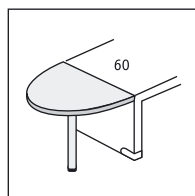

1 170 руб.

Сектор ПС90
длина 80
ширина 80
толщина 2,5

1 790 руб.

Сектор ПС90У
длина 60
ширина 60
толщина 2,5

1 305 руб.

Сектор со стойкой ПС1
длина 60
ширина 80
высота 75

2 045 руб.

Цены, приведенные в спецификациях, действительны до 30.09.2009

производство: Россия
 материал : ДСП
 покрытие: меламин
 толщина столешницы: 25 мм
 цвета: «орех», «черешня»

Прогрессив

Мебель для персонала

Сектор со стойкой ПС2
 длина 80
 ширина 164
 высота 75

3 260 руб.

Сектор со стойкой ПС3
 длина 75
 ширина 95
 высота 75

2 675 руб.

Сектор со стойкой ПС4
 длина 45
 ширина 124
 высота 75

2 520 руб.

Сектор со стойкой ПС1У
 длина 40
 ширина 60
 высота 75

1 990 руб.

Сектор для конференц-стола со стойкой ПКС
 длина 50
 ширина 100
 высота 75