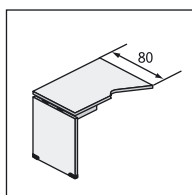

980/1 535 руб.

**Полка для клавиатуры
ППК**
длина 66
ширина 28
высота 10

850 руб.

**Столешница
секции стола п/л
ПССЛ/ПССП**
длина 80
ширина 60/80

1 350 руб.

**Секция стола
ПССП (правая)/
ПССЛ (левая)**
длина 80
ширина 60/80
высота 75

2 700 руб.

Секция стола ПСС 10
длина 100
ширина 60
высота 75

2 645 руб.

Стол приставной ПСП
длина 100
ширина 60
высота 68

3 175 руб.

Брифинг-приставка ПБП
длина 100
ширина 60
высота 72,5

2 620 руб.

**Секция стола
ПССПМ правая/
ПССЛМ левая**
длина 80
ширина 60/80
высота 75