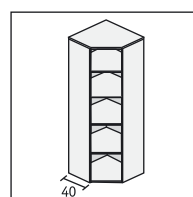

2 860 руб.

Стеллаж PСН80
 ширина 80
 глубина 38
 высота 120

3 830 руб.

Стеллаж PСВ40
 ширина 40
 глубина 38
 высота 200

4 125 руб.

Стеллаж PСВ80
 ширина 80
 глубина 38
 высота 200

5 480 руб.

Стеллаж угловой PСНУ
 ширина 40
 глубина 40
 высота 120

3 620 руб.

Стеллаж угловой PСВУ
 ширина 40
 глубина 40
 высота 200

5 290 руб.

Стеллаж PСВ6УГ
 ширина 68
 глубина 68
 высота 200

10 585 руб.

Дверь PДМ40Л (лев.) / PДМ40П (прав.)
 ширина 40
 высота 80
 толщина 1,8