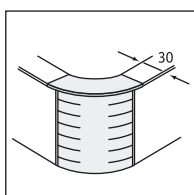

4 535 руб.

Стойка ПСБ14
длина 140
ширина 30
высота 110

4 890 руб.

Стойка ПСБ16
длина 160
ширина 30
высота 110

5 355 руб.

**Стойка угловая
ПСБУ**
длина 95
ширина 95
высота 110

4 920 руб.

Стол журнальный ПСЖ
длина 78
ширина 60
высота 45