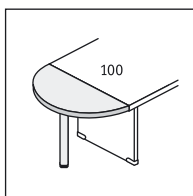

производство: Россия
 материал : ДСП
 покрытие: меламин
 толщина столешницы: 25 мм
 цвета: «орех», «черешня»

Прогрессив

Мебель для персонала

Сектор со стойкой ПС2
 длина 80
 ширина 164
 высота 75

3 260 руб.

Сектор со стойкой ПС3
 длина 75
 ширина 95
 высота 75

2 675 руб.

Сектор со стойкой ПС4
 длина 45
 ширина 124
 высота 75

2 520 руб.

Сектор со стойкой ПС1У
 длина 40
 ширина 60
 высота 75

1 990 руб.

Сектор для конференц-стола со стойкой ПКС
 длина 50
 ширина 100
 высота 75

2 320 руб.

Панель ПП08/ПП12
 длина 80/120
 высота 50
 толщина 1,8

1 630/1 845 руб.

Панель ПП14/ПП16
 длина 140/160
 высота 50
 толщина 1,8

1 975/2 285 руб.

Полка навесная PПН
 ширина 111
 глубина 32
 высота 37