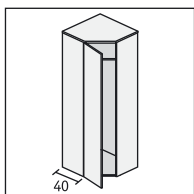

**2 445/
1 540 руб.**

**Комплект дверей
ПДС80, стекло
тонируемое/
прозрачное**
ширина 80
высота 120

**4 490/
2 680 руб.**

**Шкаф платяной
ППШУ**
ширина 59
глубина 40
высота 200

6 220 руб.

**Шкаф платяной
ППШ80**
ширина 80
глубина 40
высота 200

7 750 руб.

**Шкаф платяной
ППШ68УГ**
ширина 68
глубина 68
высота 200

7 855 руб.

**Шкаф платяной
ПГА80**
ширина 80
глубина 57
высота 200

11 210 руб.

Стойка ПСБ08
длина 80
ширина 30
высота 110

3 810 руб.

Стойка ПСБ12
длина 120
ширина 30
высота 110