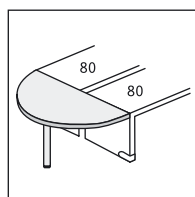

4 000/4 375 руб.

**Тумба для оргтехники
ПТО**
ширина 90
глубина 60
высота 65

4 995 руб.

**Топ (для тумб ПТВ и ПТВД)
ПТТМ (малый)
ПТТБ (большой)**
длина 43/85
ширина 60
толщина 2,5

695/1 190 руб.

Сектор ПС45
длина 105
ширина 80
толщина 2,5

1 170 руб.

Сектор ПС90
длина 80
ширина 80
толщина 2,5

1 790 руб.

Сектор ПС90У
длина 60
ширина 60
толщина 2,5

1 305 руб.

Сектор со стойкой ПС1
длина 60
ширина 80
высота 75

2 045 руб.

Цены, приведенные в спецификациях, действительны до 30.09.2009

производство: Россия
 материал : ДСП
 покрытие: меламин
 толщина столешницы: 25 мм
 цвета: «орех», «черешня»

Прогрессив

Мебель для персонала

Сектор со стойкой ПС2
 длина 80
 ширина 164
 высота 75

3 260 руб.

Сектор со стойкой ПС3
 длина 75
 ширина 95
 высота 75

2 675 руб.

Сектор со стойкой ПС4
 длина 45
 ширина 124
 высота 75

2 520 руб.

Сектор со стойкой ПС1У
 длина 40
 ширина 60
 высота 75

1 990 руб.

Сектор для конференц-стола со стойкой ПКС
 длина 50
 ширина 100
 высота 75