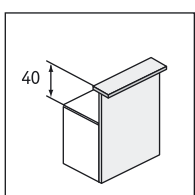

7 750 руб.

**Шкаф платяной
ППШ68УГ**
ширина 68
глубина 68
высота 200

7 855 руб.

**Шкаф платяной
ПГА80**
ширина 80
глубина 57
высота 200

11 210 руб.

Стойка ПСБ08
длина 80
ширина 30
высота 110

3 810 руб.

Стойка ПСБ12
длина 120
ширина 30
высота 110

4 535 руб.

Стойка ПСБ14
длина 140
ширина 30
высота 110

4 890 руб.

Стойка ПСБ16
длина 160
ширина 30
высота 110

5 355 руб.

**Стойка угловая
ПСБУ**
длина 95
ширина 95
высота 110

4 920 руб.

Стол журнальный ПСЖ
длина 78
ширина 60
высота 45