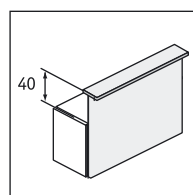

7 750 руб.

**Шкаф платяной
ППШ68УГ**
ширина 68
глубина 68
высота 200

7 855 руб.

**Шкаф платяной
ПГА80**
ширина 80
глубина 57
высота 200

11 210 руб.

Стойка ПСБ08
длина 80
ширина 30
высота 110

3 810 руб.

Стойка ПСБ12
длина 120
ширина 30
высота 110

4 535 руб.

Стойка ПСБ14
длина 140
ширина 30
высота 110

4 890 руб.

Стойка ПСБ16
длина 160
ширина 30
высота 110

5 355 руб.

**Стойка угловая
ПСБУ**
длина 95
ширина 95
высота 110

4 920 руб.

Стол журнальный ПСЖ
длина 78
ширина 60
высота 45