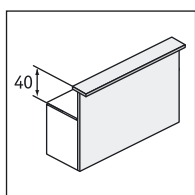

7 750 руб.

**Шкаф платяной
ППШ68УГ**
ширина 68
глубина 68
высота 200

7 855 руб.

**Шкаф платяной
ПГА80**
ширина 80
глубина 57
высота 200

11 210 руб.

Стойка ПСБ08
длина 80
ширина 30
высота 110

3 810 руб.

Стойка ПСБ12
длина 120
ширина 30
высота 110

4 535 руб.

Стойка ПСБ14
длина 140
ширина 30
высота 110

4 890 руб.

Стойка ПСБ16
длина 160
ширина 30
высота 110

5 355 руб.

**Стойка угловая
ПСБУ**
длина 95
ширина 95
высота 110

4 920 руб.

Стол журнальный ПСЖ
длина 78
ширина 60
высота 45