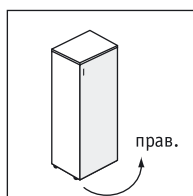

2 860 руб.

Стеллаж PСН80
 ширина 80
 глубина 38
 высота 120

3 830 руб.

Стеллаж PСВ40
 ширина 40
 глубина 38
 высота 200

4 125 руб.

Стеллаж PСВ80
 ширина 80
 глубина 38
 высота 200

5 480 руб.

Стеллаж угловой PСНУ
 ширина 40
 глубина 40
 высота 120

3 620 руб.

Стеллаж угловой PСВУ
 ширина 40
 глубина 40
 высота 200

5 290 руб.

Стеллаж PСВ6УГ
 ширина 68
 глубина 68
 высота 200

10 585 руб.

Дверь PДМ40Л (лев.) / PДМ40П (прав.)
 ширина 40
 высота 80
 толщина 1,8

735 руб.

Дверь PДН40Л (лев.) / PДН40П (прав.)
 ширина 40
 высота 120
 толщина 1,8

955 руб.

Дверь PДВ40Л (лев.) / PДВ40П (прав.)
 ширина 40
 высота 200
 толщина 1,8

1 365 руб.

Комплект дверей PДМ80
 ширина 80
 высота 80
 толщина 1,8