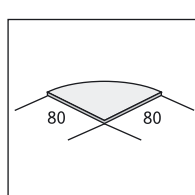

2 700 руб.

Секция стола ПСС 10
длина 100
ширина 60
высота 75

2 645 руб.

Стол приставной ПСП
длина 100
ширина 60
высота 68

3 175 руб.

Брифинг-приставка ПБП
длина 100
ширина 60
высота 72,5

2 620 руб.

**Секция стола
ПССПМ правая/
ПССЛМ левая**
длина 80
ширина 60/80
высота 75

3 020 руб.

Секция стола ПСС10М
длина 100
ширина 60
высота 75

3 020 руб.

**Тумба-трансформер
ПТВДП (правая)/
ПТВДЛ (левая)**
ширина 42
глубина 54
высота 73

3 665 руб.

**Тумба малая ПТМ/
тумба высокая ПТВ**
ширина 42
глубина 54
высота 60/73

4 000/4 375 руб.

**Тумба для оргтехники
ПТО**
ширина 90
глубина 60
высота 65

4 995 руб.

**Топ (для тумб ПТВ и ПТВД)
ПТТМ (малый)
ПТТБ (большой)**
длина 43/85
ширина 60
толщина 2,5

695/1 190 руб.

Сектор ПС45
длина 105
ширина 80
толщина 2,5

1 170 руб.

Сектор ПС90
длина 80
ширина 80
толщина 2,5

1 790 руб.

Сектор ПС90У
длина 60
ширина 60
толщина 2,5

1 305 руб.

Сектор со стойкой ПС1
длина 60
ширина 80
высота 75

2 045 руб.

Цены, приведенные в спецификациях, действительны до 30.09.2009