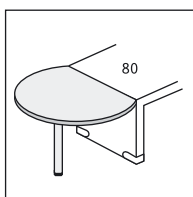

1 170 руб.

Сектор ПС90
длина 80
ширина 80
толщина 2,5

1 790 руб.

Сектор ПС90У
длина 60
ширина 60
толщина 2,5

1 305 руб.

Сектор со стойкой ПС1
длина 60
ширина 80
высота 75

2 045 руб.

Цены, приведенные в спецификациях, действительны до 30.09.2009

производство: Россия
 материал : ДСП
 покрытие: меламин
 толщина столешницы: 25 мм
 цвета: «орех», «черешня»

Прогрессив

Мебель для персонала

Сектор со стойкой ПС2
 длина 80
 ширина 164
 высота 75

3 260 руб.

Сектор со стойкой ПС3
 длина 75
 ширина 95
 высота 75

2 675 руб.

Сектор со стойкой ПС4
 длина 45
 ширина 124
 высота 75

2 520 руб.

Сектор со стойкой ПС1У
 длина 40
 ширина 60
 высота 75

1 990 руб.

Сектор для конференц-стола со стойкой ПКС
 длина 50
 ширина 100
 высота 75

2 320 руб.

Панель ПП08/ПП12
 длина 80/120
 высота 50
 толщина 1,8

1 630/1 845 руб.

Панель ПП14/ПП16
 длина 140/160
 высота 50
 толщина 1,8

1 975/2 285 руб.

Полка навесная PПН
 ширина 111
 глубина 32
 высота 37