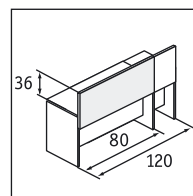

производство: Россия
 материал : ДСП
 покрытие: меламин
 толщина столешницы: 25 мм
 цвета: «орех», «черешня»

Прогрессив

Мебель для персонала

Сектор со стойкой ПС2
 длина 80
 ширина 164
 высота 75

3 260 руб.

Сектор со стойкой ПС3
 длина 75
 ширина 95
 высота 75

2 675 руб.

Сектор со стойкой ПС4
 длина 45
 ширина 124
 высота 75

2 520 руб.

Сектор со стойкой ПС1У
 длина 40
 ширина 60
 высота 75

1 990 руб.

Сектор для конференц-стола со стойкой ПКС
 длина 50
 ширина 100
 высота 75

2 320 руб.

Панель ПП08/ПП12
 длина 80/120
 высота 50
 толщина 1,8

1 630/1 845 руб.

Панель ПП14/ПП16
 длина 140/160
 высота 50
 толщина 1,8

1 975/2 285 руб.

Полка навесная PПН
 ширина 111
 глубина 32
 высота 37