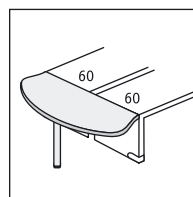

1 170 руб.

Сектор ПС90
длина 80
ширина 80
толщина 2,5

1 790 руб.

Сектор ПС90У
длина 60
ширина 60
толщина 2,5

1 305 руб.

Сектор со стойкой ПС1
длина 60
ширина 80
высота 75

2 045 руб.

Цены, приведенные в спецификациях, действительны до 30.09.2009

производство: Россия
 материал : ДСП
 покрытие: меламин
 толщина столешницы: 25 мм
 цвета: «орех», «черешня»

Прогрессив

Мебель для персонала

Сектор со стойкой ПС2
 длина 80
 ширина 164
 высота 75

3 260 руб.

Сектор со стойкой ПС3
 длина 75
 ширина 95
 высота 75

2 675 руб.

Сектор со стойкой ПС4
 длина 45
 ширина 124
 высота 75

2 520 руб.

Сектор со стойкой ПС1У
 длина 40
 ширина 60
 высота 75

1 990 руб.

Сектор для конференц-стола со стойкой ПКС
 длина 50
 ширина 100
 высота 75

2 320 руб.

Панель ПП08/ПП12
 длина 80/120
 высота 50
 толщина 1,8

1 630/1 845 руб.

Панель ПП14/ПП16
 длина 140/160
 высота 50
 толщина 1,8

1 975/2 285 руб.

Полка навесная PПН
 ширина 111
 глубина 32
 высота 37