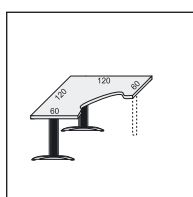

7 800 руб.

Стол рабочий 25101
длина 160
ширина 80
высота 71,5

9 215 руб.

Стол рабочий 25100
длина 180
ширина 80
высота 71,5

9 900 руб.

Стол рабочий л/п 25170/25171
длина 120
ширина 120
высота 71,5

7 700 руб.

Стол рабочий л/п 25172/25173
длина 120/140
ширина 140/120
высота 71,5

8 800 руб.

Стол рабочий 25503
длина 120
ширина 80
высота 71,5

19 525 руб.

Стол рабочий 25502
длина 140
ширина 80
высота 71,5

19 800 руб.

Стол рабочий 25501
длина 160
ширина 80
высота 71,5

20 210 руб.

Стол рабочий 25500
длина 180
ширина 80
высота 71,5

20 555 руб.

Стол рабочий л/п 25570/25571
длина 120
ширина 120
высота 71,5

22 000 руб.

Стол рабочий л/п 25572/25573
длина 120/140
ширина 140/120
высота 71,5