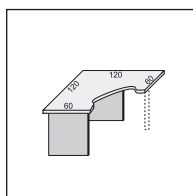

7 800 руб.

Стол рабочий 25101
длина 160
ширина 80
высота 71,5

9 215 руб.

Стол рабочий 25100
длина 180
ширина 80
высота 71,5

9 900 руб.

Стол рабочий л/п 25170/25171
длина 120
ширина 120
высота 71,5

7 700 руб.

Стол рабочий л/п 25172/25173
длина 120/140
ширина 140/120
высота 71,5

8 800 руб.

Стол рабочий 25503
длина 120
ширина 80
высота 71,5

19 525 руб.

Стол рабочий 25502
длина 140
ширина 80
высота 71,5

19 800 руб.

Стол рабочий 25501
длина 160
ширина 80
высота 71,5

20 210 руб.

Стол рабочий 25500
длина 180
ширина 80
высота 71,5

20 555 руб.

Стол рабочий л/п 25570/25571
длина 120
ширина 120
высота 71,5

22 000 руб.

Стол рабочий л/п 25572/25573
длина 120/140
ширина 140/120
высота 71,5