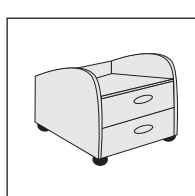

**Топ 520К/540К
(к тумбе Т520Т/Т540Т)**
ширина 43,6
глубина 60/80
толщина 2,2
590/705 руб.

**Тумба мобильная
Т562**
ширина 43,6
глубина 57,4
высота 57,3
4 420 руб.