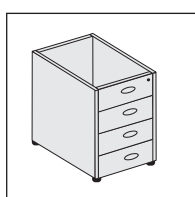

**Топ 520К/540К
(к тумбе Т520Т/Т540Т)**
ширина 43,6
глубина 60/80
толщина 2,2
590/705 руб.