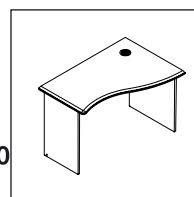

# Absolut new

Мебель для персонала

**Стол рабочий  
 Ф310/Ф320/Ф330**  
 ширина 116/136/156  
 глубина 60  
 высота 75  
**6 455/7 995/9065  
 руб.**

**Стол рабочий л/п  
 Ф312/Ф322/Ф332**  
 ширина 116/136/156  
 глубина 80/60 см  
 высота 75  
**9 020/10 260/11370  
 руб.**

**Стол рабочий л/п  
 Ф313/Ф323/Ф333**  
 ширина 116/136/156  
 глубина 80/60 см  
 высота 75  
**8 895/4665/5035  
 руб.**

**Стол рабочий угловой  
 Ф314**  
 ширина 112  
 глубина 60/112  
 высота 75  
**10 860 руб.**

**Сектор стола  
 Ф373К**  
 ширина 92  
 глубина 102  
 высота 76  
**8 595 руб.**

**Сектор стола  
 Ф374К**  
 ширина 102  
 глубина 92  
 высота 76  
**8 635 руб.**

**Сектор стола  
 Ф375К**  
 ширина 67  
 глубина 68  
 высота 76  
**8 125 руб.**

**Сектор стола  
 Ф376К**  
 ширина 123  
 глубина 68  
 высота 76  
**8 635 руб.**

**Сектор стола  
 Ф377К**  
 ширина 123  
 глубина 68  
 высота 76  
**8 635 руб.**

**Сектор стола  
 Ф378К**  
 ширина 156  
 глубина 68  
 высота 76  
**9 535 руб.**