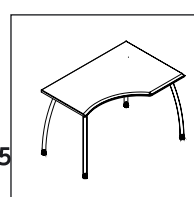

**Стол рабочий л/п  
 Ф313/Ф323/Ф333**  
 ширина 116/136/156  
 глубина 80/60 см  
 высота 75  
**8 895/4665/5035  
 руб.**

**Стол рабочий угловой  
 Ф314**  
 ширина 112  
 глубина 60/112  
 высота 75  
**10 860 руб.**

**Стол рабочий  
 Ф317**  
 ширина 176  
 глубина 110  
 высота 75  
**10 900 руб.**

**Стол рабочий угловой  
 Ф319**  
 ширина 112  
 глубина 60/112  
 высота 75  
**11 500 руб.**

**Стол рабочий л/п  
 Ф325**  
 ширина 136  
 глубина 80/60 см  
 высота 75  
**9 105 руб.**

**Стол рабочий  
 Ф310М/Ф320М/Ф330М**  
 ширина 116/136/156  
 глубина 60  
 высота 75  
**12 440/13 640/14835  
 руб.**

**Стол рабочий  
 Ф312М/Ф322М/Ф332М**  
 ширина 116/136/156  
 глубина 80 /60 см  
 высота 76  
**13 980/16330/17 105  
 руб.**

**Сектор стола  
 Ф376К**  
 ширина 123  
 глубина 68  
 высота 76  
**8 635 руб.**

**Сектор стола  
 Ф377К**  
 ширина 123  
 глубина 68  
 высота 76  
**8 635 руб.**

**Сектор стола  
 Ф378К**  
 ширина 156  
 глубина 68  
 высота 76  
**9 535 руб.**