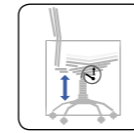

Функции кресел

(a)
Газ-лифт — механизм управления сиденьем по высоте

(b)
Регулировка спинки по высоте

(c)
Изменение угла наклона спинки

(d)
Синхромеханизм — синхронное изменение угла наклона спинки и сиденья