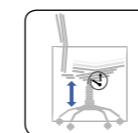

Милк Россия

Цвета: черный/серый, синий/голубой
Материал: текстиль
Функции: а, b, d, g

Функции кресел

(a) Газ-лифт — механизм управления сиденьем по высоте

(b) Регулировка спинки по высоте

(c) Изменение угла наклона спинки