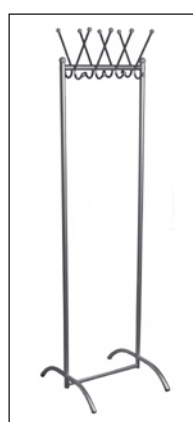

производство: Россия
материал: металл в сочетании с декоративным полимерным покрытием; дерево
цвета: черный, «металлик», алюминий, белый;
ольха, венге, коричневый, махагон

Вешалки

Аксессуары

Титан 800

длина 84
ширина 13
высота 43

высота 176,5

1 950 руб.

М-5

высота 130

2 050 руб.

КР-15

длина 46
высота 176

2 145 руб.

КР-10

высота 174,5

2 465 руб.

В-10

высота 177

2 730 руб.

Д-2Н

высота 130

4 120 руб.

В-11

длина 106
высота 82

5 100 руб.

XU-028

высота 183

5 170 руб.

КР-П1