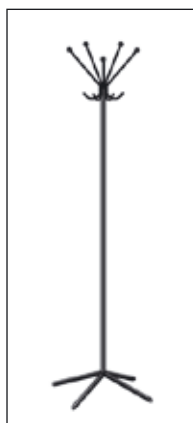

производство: Россия
материал: металл в сочетании с декоративным полимерным покрытием; дерево
цвета: черный, «металлик», алюминий, белый;
ольха, венге, коричневый, махагон

Вешалки

Аксессуары

Титан 800

длина 84
ширина 13
высота 43

1 320 руб.

Титан TX

высота 180

1 505 руб.

КР-10Л

высота 174,5

1 645 руб.

В-14

высота 176,5

1 950 руб.

М-5

высота 130

2 050 руб.

КР-15

длина 46
высота 176

2 145 руб.

4 120 руб.

В-11

длина 106
высота 82

5 100 руб.

XU-028

высота 183

5 170 руб.

КР-П1