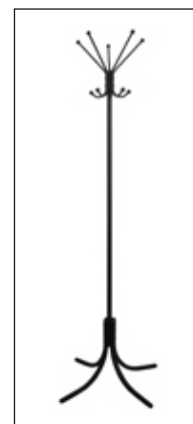

производство: Россия
материал: металл в сочетании с декоративным полимерным покрытием; дерево
цвета: черный, «металлик», алюминий, белый;
ольха, венге, коричневый, махагон

Вешалки

Аксессуары

Титан 800

длина 84
ширина 13
высота 43

1 320 руб.

Титан TX

высота 180

1 505 руб.

КР-10Л

высота 174,5

1 645 руб.

В-14

высота 176,5

1 950 руб.

М-5

высота 130

2 050 руб.

КР-15

длина 46
высота 176

2 145 руб.

4 120 руб.

В-11

длина 106
высота 82

5 100 руб.

XU-028

высота 183

5 170 руб.

КР-П1