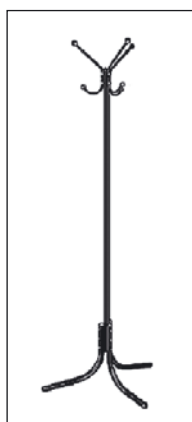

производство: Россия
материал: металл в сочетании с декоративным полимерным покрытием; дерево
цвета: черный, «металлик», алюминий, белый;
ольха, венге, коричневый, махагон

Вешалки

Аксессуары

Титан 800

длина 84
ширина 13
высота 43

1 320 руб.

Титан TX

высота 180

1 505 руб.

КР-10Л

высота 174,5

1 645 руб.

В-14

высота 176,5

1 950 руб.

М-5

высота 130

2 050 руб.

КР-15

длина 46
высота 176

2 145 руб.

4 120 руб.

В-11

длина 106
высота 82

5 100 руб.

XU-028

высота 183

5 170 руб.

КР-П1