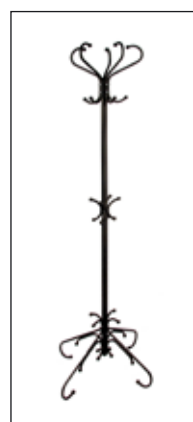

производство: Россия
материал: металл в сочетании с декоративным полимерным покрытием; дерево
цвета: черный, «металлик», алюминий, белый;
ольха, венге, коричневый, махагон

Вешалки

Аксессуары

Титан 800

длина 84
ширина 13
высота 43

1 320 руб.

Титан TX

высота 180

1 505 руб.

КР-10Л

высота 174,5

1 645 руб.

В-14

высота 176,5

1 950 руб.

М-5

высота 130

2 050 руб.

КР-15

длина 46
высота 176

2 145 руб.

4 120 руб.

В-11

длина 106
высота 82

5 100 руб.

XU-028

высота 183

5 170 руб.

КР-П1