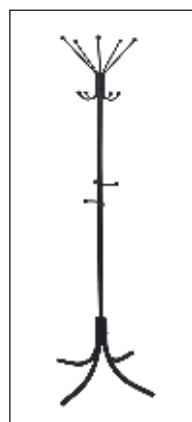

производство: Россия
материал: металл в сочетании с декоративным полимерным покрытием; дерево
цвета: черный, «металлик», алюминий, белый;
ольха, венге, коричневый, махагон

Вешалки

Аксессуары

Титан 800

длина 84
ширина 13
высота 43

высота 176,5

1 950 руб.

М-5

высота 130

2 050 руб.

КР-15

длина 46
высота 176

2 145 руб.

КР-10

высота 174,5

2 465 руб.

В-10

высота 177

2 730 руб.

Д-2Н

высота 130

4 120 руб.

В-11

длина 106
высота 82

5 100 руб.

XU-028

высота 183

5 170 руб.

КР-П1