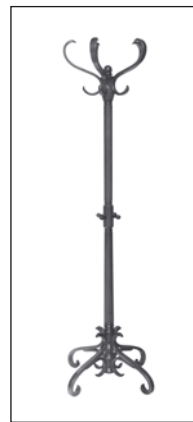

производство: Россия
материал: металл в сочетании с декоративным полимерным покрытием; дерево
цвета: черный, «металлик», алюминий, белый;
ольха, венге, коричневый, махагон

Вешалки

Аксессуары

Титан 800

длина 84
ширина 13
высота 43

4 120 руб.

В-11

длина 106
высота 82

5 100 руб.

XU-028

высота 183

5 170 руб.

КР-П1